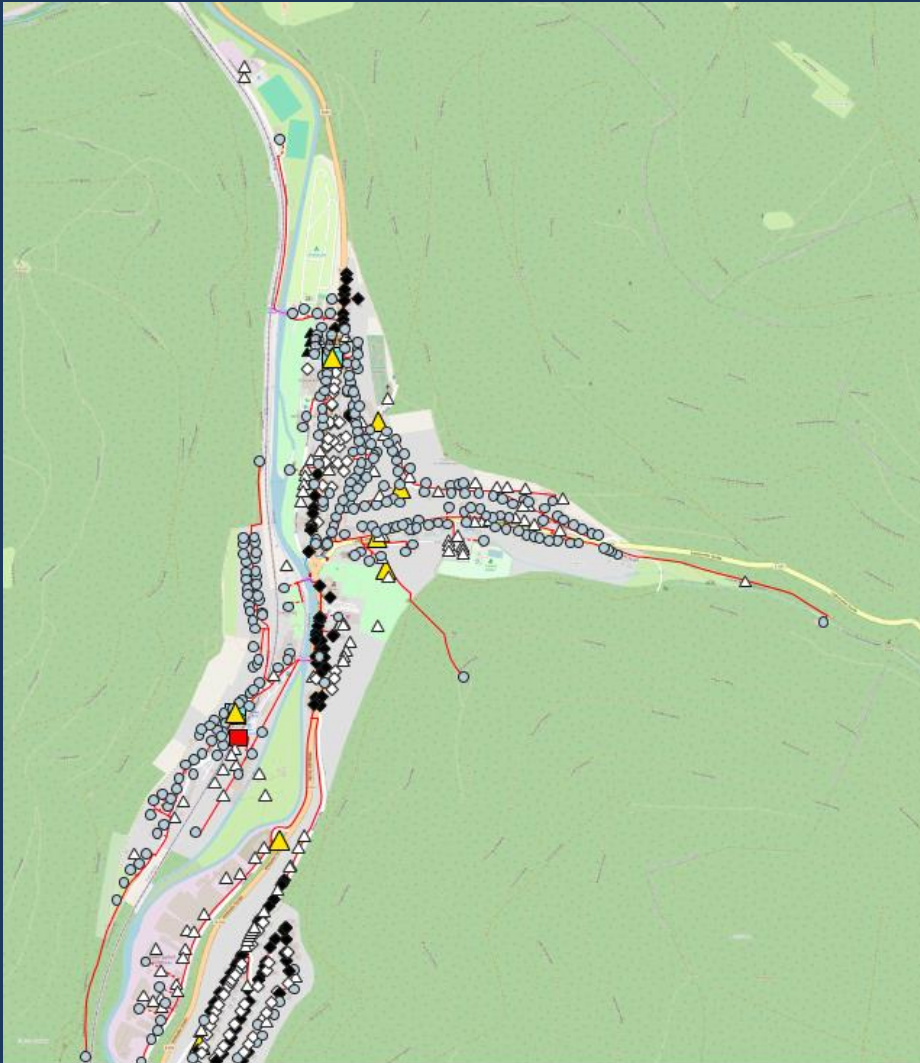

INFRATECH
WIR SCHAFFEN VERBINDUNGEN

Glasfaser

- 272 gef. Hausanschlüsse
- Voraussichtlicher Start Ende März/Anfang April 2024
- Voraussichtliches Bauende Dezember 2025
- Aktuell in Planungs- und Genehmigungsphase

- Über 14.000 Meter Tiefbaustecke
- Über 564 Adresspunkte
- Über 100.000 Meter Glasfaserkabel
- 5 neue Technikstandorte
- Zahlreiche Erweiterungen im Bestand
- Ausnutzung von Synergien
- Nutzung des Bestandes